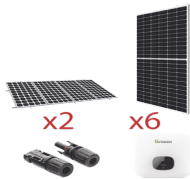

## Descripción del Producto

**Kit Para Interconexin A La Red Elctrica De Cfe De 3 Kw Con Salida De 220 Vca  
KITGT3K550**

Soluciones Integrales En Tecnología Global Office S.A. DE C.V.

No imprima este correo a menos que sea necesario, léalo desde su computadora. Si todas las comunidades actúan de forma combinada, la ciudad estará limpia.