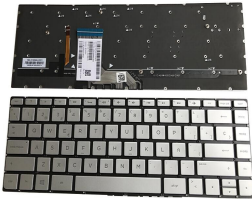

domingo, 29 de septiembre de 2024 , 14:13 PM.

Descripción del Producto

**HP 841266071 KEYBOARD SILVER IBERO FOR HP PAVILION X360 13S 13S103LA
13S020 13S021 NO POINTSTICK NO BACK LIT NO FRAME**

Soluciones Integrales En Tecnología Global Office S.A. DE C.V.