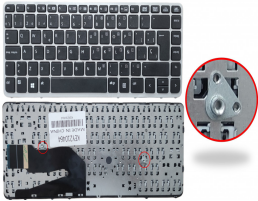

domingo, 29 de septiembre de 2024 , 08:17 AM.

Descripción del Producto

**KEY0464 HP SPANISH IBERO NOT ALPHANUMERIC BLACK KEYS NOT
POINTSTICK NOT BACKLIT WITH SILVER FRAME DOWN LEFT CONNECTOR**

Soluciones Integrales En Tecnología Global Office S.A. DE C.V.