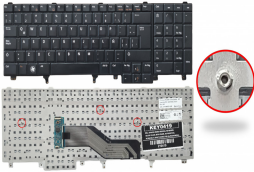

## Descripción del Producto

**KEY0419 DELL SPANISH LATIN WITH ALPHANUMERIC BLACK KEYS NOT  
POINTSTICK NOT BACKLIT NOT FRAME DOWN LEFT CONNECTOR**

Soluciones Integrales En Tecnología Global Office S.A. DE C.V.