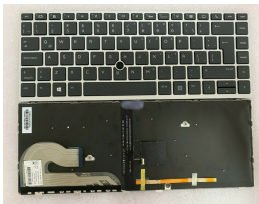

miércoles, 02 de octubre de 2024 , 13:13 PM.

Descripción del Producto

**KEY0332 HP SPANISH LATIN NOT ALPHANUMERIC BLACK KEYS WITH
POINTSTICK WITH BACKLIT WITH SILVER FRAME DOWN CENTRAL
CONNECTOR**

Soluciones Integrales En Tecnología Global Office S.A. DE C.V.