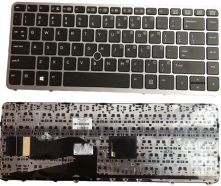

## Descripción del Producto

**Key0317 Hp English Not Alphanumeric Black Keys With Pointstick Not Backlit With Black Frame Down Right Connector**

Soluciones Integrales En Tecnología Global Office S.A. DE C.V.