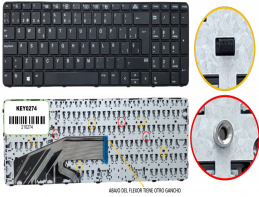

viernes, 05 de julio de 2024 , 00:41 AM.

Descripción del Producto

Key0274 Hp Spanish Ibero With Alphanumeric Black Keys Not Pointstick Not Backlit With Black Frame Central Connector

Soluciones Integrales En Tecnología Global Office S.A. DE C.V.