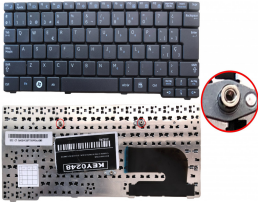

domingo, 29 de septiembre de 2024 , 06:11 AM.

Descripción del Producto

KEY0248 SAMSUNG SPANISH IBERO NOT ALPHANUMERIC BLACK KEYS NOT POINTSTICK NOT BACKLIT NOT FRAME CENTRAL CONNECTOR

Soluciones Integrales En Tecnología Global Office S.A. DE C.V.