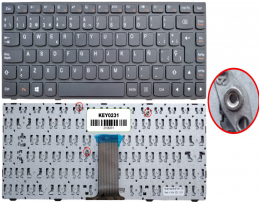

domingo, 29 de septiembre de 2024 , 08:19 AM.

Descripción del Producto

KEY0231 LENOVO SPANISH IBERO NOT ALPHANUMERIC BLACK KEYS NOT POINTSTICK NOT BACKLIT WITH BLACK FRAME UP CENTRAL CONNECTOR

Soluciones Integrales En Tecnología Global Office S.A. DE C.V.