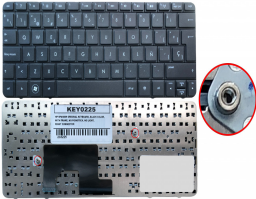

domingo, 29 de septiembre de 2024 , 08:16 AM.

Descripción del Producto

**KEY0225 HP SPANISH IBERO NOT ALPHANUMERIC BLACK KEYS NOT
POINTSTICK NOT BACKLIT NOT FRAME DOWN LEFT CONNECTOR**

Soluciones Integrales En Tecnología Global Office S.A. DE C.V.