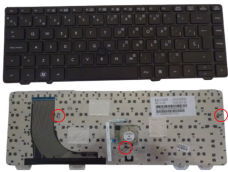

domingo, 29 de septiembre de 2024 , 06:15 AM.

Descripción del Producto

**KEY0155 HP IBERO SPANISH ORIGINAL KEYBOARD BLACK COLOR WITH
FRAME WITH POINTSTICK NO BACKLIT LEFT CONNECTOR**

Soluciones Integrales En Tecnología Global Office S.A. DE C.V.