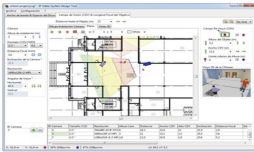

viernes, 04 de octubre de 2024 , 05:13 AM.

Descripción del Producto

IP Video System Design EXPERT Tool / Software de Diseño para el Sistema de Vídeo IP / Hasta 256 Cámaras por Proyecto IPVSDTEPERT

Soluciones Integrales En Tecnología Global Office S.A. DE C.V.