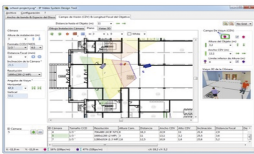

miércoles, 27 de noviembre de 2024 , 20:44 PM.

Descripción del Producto

IP Video System Design EXPERT Tool / Software de Diseño para el Sistema de Vídeo IP / Hasta 256 Cámaras por Proyecto IPVSDTEPERT

Soluciones Integrales En Tecnología Global Office S.A. DE C.V.