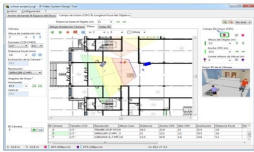

lunes, 10 de marzo de 2025 , 12:42 PM.

Descripción del Producto

IP Video System Design BASIC Tool / Software de Diseño para el Sistema de Vídeo IP / Hasta 16 Cámaras por Proyecto IPVSDTBASIC

Soluciones Integrales En Tecnología Global Office S.A. DE C.V.