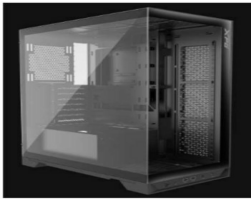

## Descripción del Producto

**Gabinete Gamer XPG INVADER X Gabinete GAMER XPG INVADER X Media Torre ATX Micro-ATX Y Mini-ITX Panel Frontal Y Lateral Vidrio Templado. Ventiladores Incluidos. INVADERXMT-BKCWW**