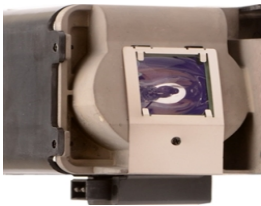

domingo, 23 de febrero de 2025 , 08:48 AM.

Descripción del Producto

LAMPARA PROYECTOR COMPATIBLE PARA INFOCUS Infocus IN3124 SP-LAMP-078

Soluciones Integrales En Tecnología Global Office S.A. DE C.V.

No imprima este correo a menos que sea necesario, léalo desde su computadora. Si todas las comunidades actúan de forma combinada, la ciudad estará limpia.