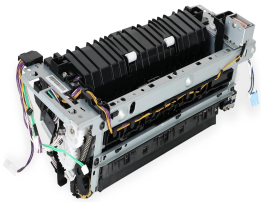

viernes, 29 de noviembre de 2024 , 12:35 PM.

Descripción del Producto

FIXINGASSYDUPLEX110127V

Soluciones Integrales En Tecnología Global Office S.A. DE C.V.

No imprima este correo a menos que sea necesario, léalo desde su computadora. Si todas las comunidades actúan de forma combinada, la ciudad estará limpia.