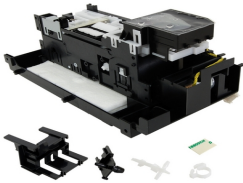

lunes, 28 de octubre de 2024 , 08:20 AM.

Descripción del Producto

PURGE ASSEMBLY IMAGEPROGRAF

Soluciones Integrales En Tecnología Global Office S.A. DE C.V.

No imprima este correo a menos que sea necesario, léalo desde su computadora. Si todas las comunidades actúan de forma combinada, la ciudad estará limpia.