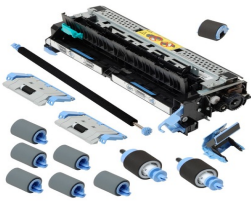

domingo, 23 de febrero de 2025 , 09:08 AM.

Descripción del Producto

**KIT MANTENIMIENTO ORIGINAL HP LJ ENTERPRISE 700 / M712DN HP LaserJet
Enterprise MFP M725z+ CF249A-OEM**

Soluciones Integrales En Tecnología Global Office S.A. DE C.V.