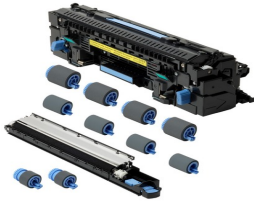

domingo, 23 de febrero de 2025 , 09:13 AM.

Descripción del Producto

KIT MANTENIMIENTO ORIGINAL HP LJ M806DN / M830 HP LaserJet Enterprise M806x+ C2H67A-OEM

Soluciones Integrales En Tecnología Global Office S.A. DE C.V.