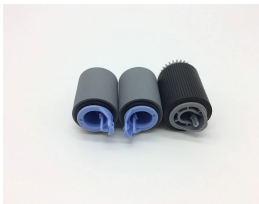

domingo, 29 de septiembre de 2024 , 04:21 AM.

Descripción del Producto

TRAY1ROLLERKIT

Soluciones Integrales En Tecnología Global Office S.A. DE C.V.

No imprima este correo a menos que sea necesario, léalo desde su computadora. Si todas las comunidades actúan de forma combinada, la ciudad estará limpia.