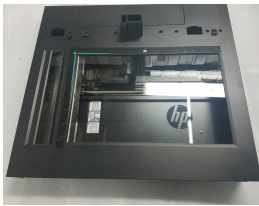

lunes, 28 de octubre de 2024 , 10:25 AM.

Descripción del Producto

KIT IMAGESCANNERWHOLEUNIT

Soluciones Integrales En Tecnología Global Office S.A. DE C.V.

No imprima este correo a menos que sea necesario, léalo desde su computadora. Si todas las comunidades actúan de forma combinada, la ciudad estará limpia.