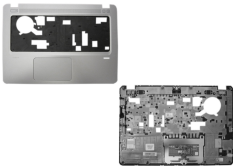

domingo, 29 de septiembre de 2024 , 00:21 AM.

Descripción del Producto

TOPCOVER W TOUCHPAD

Soluciones Integrales En Tecnología Global Office S.A. DE C.V.

No imprima este correo a menos que sea necesario, léalo desde su computadora. Si todas las comunidades actúan de forma combinada, la ciudad estará limpia.