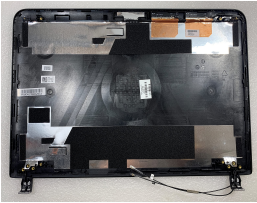

domingo, 29 de septiembre de 2024 , 06:16 AM.

Descripción del Producto

SPS BACKCOVERLCD

Soluciones Integrales En Tecnología Global Office S.A. DE C.V.

No imprima este correo a menos que sea necesario, léalo desde su computadora. Si todas las comunidades actúan de forma combinada, la ciudad estará limpia.