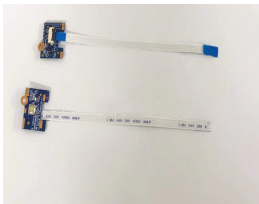

lunes, 28 de octubre de 2024 , 08:20 AM.

Descripción del Producto

SPS POWERBUTTONBD

Soluciones Integrales En Tecnología Global Office S.A. DE C.V.

No imprima este correo a menos que sea necesario, léalo desde su computadora. Si todas las comunidades actúan de forma combinada, la ciudad estará limpia.