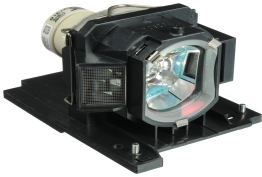

sábado, 29 de marzo de 2025 , 00:53 AM.

Descripción del Producto

LAMPARA PROYECTOR COMPATIBLE PARA HITACHI Hitachi HCP-2200X DT-01371

Soluciones Integrales En Tecnología Global Office S.A. DE C.V.

No imprima este correo a menos que sea necesario, léalo desde su computadora. Si todas las comunidades actúan de forma combinada, la ciudad estará limpia.