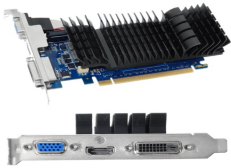

domingo, 30 de marzo de 2025 , 22:13 PM.

Descripción del Producto

**Tarjeta de Video Asus Silent GeForce GT730 2GB Low Profile GDDR5 PCIe 2.0 1xHDMI
1xDVI-D 1xDP GT730-SL-2GD5-BRK**

Soluciones Integrales En Tecnología Global Office S.A. DE C.V.