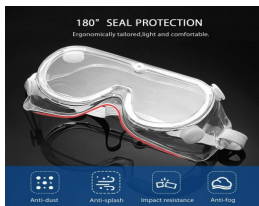

## Descripción del Producto

**Goggles KSA GKSA01-B Goggles De Protección GKSA01-B KSA 4 Válvulas De Respiración Grado Médico Elástico De Sujeción Y Fijación De Sellado Para Ojos Anti Empañante**

Soluciones Integrales En Tecnología Global Office S.A. DE C.V.