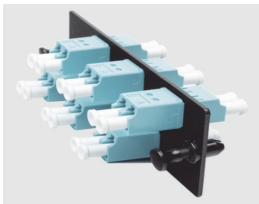

martes, 21 de enero de 2025 , 06:25 AM.

Descripción del Producto

Placa Acopladora de Fibra Optica FAP Con 6 Conectores LC Duplex 12 Fibras Para Fibra Multimodo OM3/OM4 Color Aqua FAP6WAQDLCZ

Soluciones Integrales En Tecnología Global Office S.A. DE C.V.