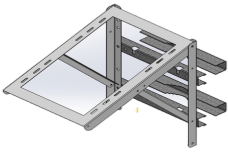

## Descripción del Producto

**Montaje para Panel Solar de Poste o Torre Galvanizado Electrolítico Ver Compatibilidad  
EPSM0504GC**

Soluciones Integrales En Tecnología Global Office S.A. DE C.V.

No imprima este correo a menos que sea necesario, léalo desde su computadora. Si todas las comunidades actúan de forma combinada, la ciudad estará limpia.