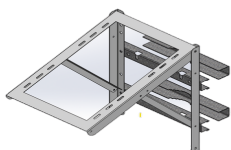

jueves, 07 de noviembre de 2024 , 16:57 PM.

Descripción del Producto

**Montaje para Panel Solar de Poste o Torre Galvanizado Electrolítico Ver Compatibilidad
EPSM0504GC**

Soluciones Integrales En Tecnología Global Office S.A. DE C.V.