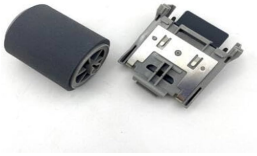

lunes, 28 de octubre de 2024 , 08:18 AM.

Descripción del Producto

ROLLER ASSY KIT

Soluciones Integrales En Tecnología Global Office S.A. DE C.V.

No imprima este correo a menos que sea necesario, léalo desde su computadora. Si todas las comunidades actúan de forma combinada, la ciudad estará limpia.