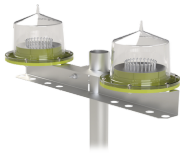

## Descripción del Producto

**Lmpara Doble De Obstruccin Tipo L810 Autnoma Sistema Solar Incluido Luz Fija O Intermitente EIGSLSEDOBLE**

Soluciones Integrales En Tecnología Global Office S.A. DE C.V.

No imprima este correo a menos que sea necesario, léalo desde su computadora. Si todas las comunidades actúan de forma combinada, la ciudad estará limpia.