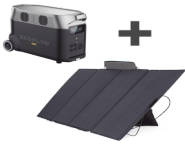

## Descripción del Producto

**Estación de Energía Portátil DELTA PRO 3600Wh Litio LFP / 5 AC 3600W 7200W Pico / 2 USB-C 200W / Capacidad para Aumentar Respaldo / Cargador de Coche 10A a 126V / Conectividad WiFi y Bluetooth App / Carga Solar 1600W Ma DLTPROKIT**