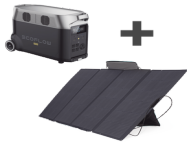

### **Kit de Estación de Energía Portátil 3600Wh Panel Solar Flexible 400W DLTPRO-KIT**

Soluciones Integrales En Tecnología Global Office S.A. DE C.V.

No imprima este correo a menos que sea necesario, léalo desde su computadora. Si todas las comunidades actúan de forma combinada, la ciudad estará limpia.