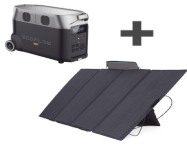

jueves, 31 de octubre de 2024 , 21:33 PM.

Descripción del Producto

Kit de Estación de Energía Portátil 3600Wh Panel Solar Flexible 400W DLTPRO-KIT

Soluciones Integrales En Tecnología Global Office S.A. DE C.V.