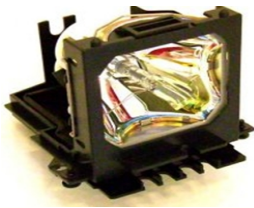

domingo, 07 de julio de 2024 , 18:32 PM.

Descripción del Producto

LAMPARA PROYECTOR COMPATIBLE PARA HITACHI CPX1230 CPX1230

Soluciones Integrales En Tecnología Global Office S.A. DE C.V.

No imprima este correo a menos que sea necesario, léalo desde su computadora. Si todas las comunidades actúan de forma combinada, la ciudad estará limpia.