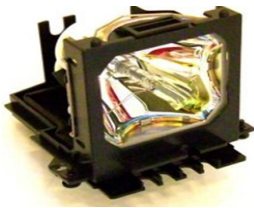

sábado, 29 de marzo de 2025 , 01:00 AM.

Descripción del Producto

LAMPARA PROYECTOR COMPATIBLE PARA HITACHI CPX1230 CPX1230 DT00601

Soluciones Integrales En Tecnología Global Office S.A. DE C.V.

No imprima este correo a menos que sea necesario, léalo desde su computadora. Si todas las comunidades actúan de forma combinada, la ciudad estará limpia.