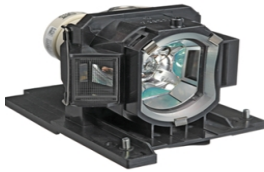

### **LAMPARA PROYECTOR COMPATIBLE PARA HITACHI E-SERIE CP-WX8 DT01141**

Soluciones Integrales En Tecnología Global Office S.A. DE C.V.

No imprima este correo a menos que sea necesario, léalo desde su computadora. Si todas las comunidades actúan de forma combinada, la ciudad estará limpia.