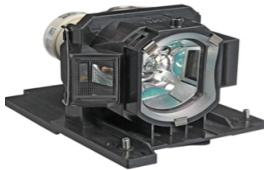

sábado, 29 de marzo de 2025 , 00:53 AM.

Descripción del Producto

LAMPARA PROYECTOR COMPATIBLE PARA HITACHI E-SERIE CP-WX8 DT01141

Soluciones Integrales En Tecnología Global Office S.A. DE C.V.

No imprima este correo a menos que sea necesario, léalo desde su computadora. Si todas las comunidades actúan de forma combinada, la ciudad estará limpia.