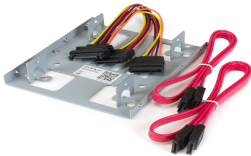

lunes, 31 de marzo de 2025 , 02:05 AM.

Descripción del Producto

BRACKET ADAPTADOR 2 DD UNIDADES DISCO DE 25 A 35

Soluciones Integrales En Tecnología Global Office S.A. DE C.V.

No imprima este correo a menos que sea necesario, léalo desde su computadora. Si todas las comunidades actúan de forma combinada, la ciudad estará limpia.