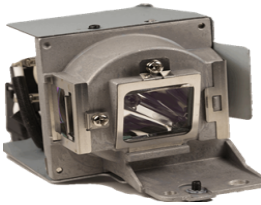

viernes, 04 de octubre de 2024 , 00:47 AM.

Descripción del Producto

LAMPARA PROYECTOR COMPATIBLE PARA BENQ BenQ MX666 5J.J9P05.001

Soluciones Integrales En Tecnología Global Office S.A. DE C.V.

No imprima este correo a menos que sea necesario, léalo desde su computadora. Si todas las comunidades actúan de forma combinada, la ciudad estará limpia.