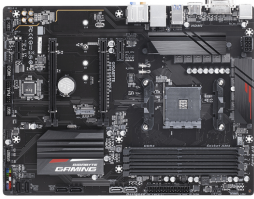

viernes, 22 de noviembre de 2024 , 22:59 PM.

Descripción del Producto

Gigabyte - B450 GAMING X - Motherboard - ATX - Socket AM4 - AMD B450 - para A4 series / para A6 series / para A8 series / para Ryzen / para Ryzen 7 - Sound card