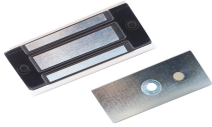

martes, 01 de abril de 2025 , 19:41 PM.

Descripción del Producto

axceze®

CHAPA MAGNETICA AXCEZE AX-M120 EJERCE UNA FUERZA DE SUJECION DE 120 LIBRAS60KG FABRICADO EN ALUMINIO DIMENSIONES 80L X 39.5W X 24.5H