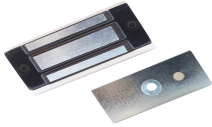

## Descripción del Producto

axceze®

**CHAPA MAGNETICA AXCEZE AX-M120 EJERCE UNA FUERZA DE SUJECION DE 120 LIBRAS60KG FABRICADO EN ALUMINIO DIMENSIONES 80L X 395W X 245H**

Soluciones Integrales En Tecnología Global Office S.A. DE C.V.