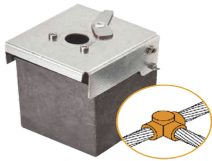

sábado, 06 de julio de 2024 , 15:55 PM.

Descripción del Producto

Molde De Grafito Horizontal Unin En T Horizontal De Cable 40 Awg Pasante Con Cable 40 Awg Terminal ATW40/W40/TH

Soluciones Integrales En Tecnología Global Office S.A. DE C.V.