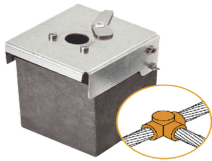

## Descripción del Producto

**Molde de grafito horizontal unión en T horizontal de cable 4/0 AWG pasante con cable 4/0 AWG terminal ATW40/W40/TH**

Soluciones Integrales En Tecnología Global Office S.A. DE C.V.