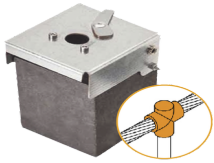

lunes, 01 de julio de 2024 , 23:09 PM.

Descripción del Producto

Molde De Grafito Vertical Unin En T Vertical De Cable 40 Awg Pasante Con Pica De 58 In Terminal ATW40/T16/TV

Soluciones Integrales En Tecnología Global Office S.A. DE C.V.