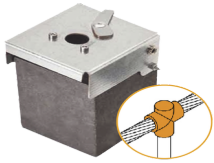

lunes, 01 de julio de 2024 , 23:11 PM.

Descripción del Producto

Molde De Grafito Vertical Unin En T Vertical De Cable 20 Awg Pasante Con Pica De 58 In Terminal ATW20/T16/TV

Soluciones Integrales En Tecnología Global Office S.A. DE C.V.