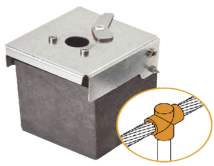

## Descripción del Producto

**Molde de grafito vertical unión en T vertical de cable 2/0 AWG pasante con Pica de 5/8 in terminal ATW20/T16/TV**

Soluciones Integrales En Tecnología Global Office S.A. DE C.V.