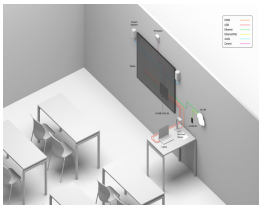

## Descripción del Producto

**Switch Matriz Omega 1 Entrada HDBaseT y 2 Entradas HDMI y 1 Salida HDMI  
amplificador mezclador y concentrador USB ATOMECS31SAHDBT**

Soluciones Integrales En Tecnología Global Office S.A. DE C.V.