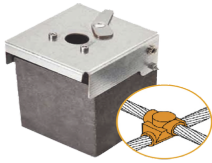

## Descripción del Producto

**Molde De Grafito Horizontal Unin En Cruz Sobrepuesta De Cable 40 Awg Pasante Con Cable 40 Awg Terminal AT-W40/W40/XS**

Soluciones Integrales En Tecnología Global Office S.A. DE C.V.