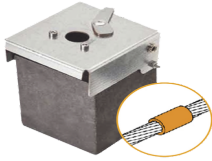

martes, 02 de julio de 2024 , 19:57 PM.

Descripción del Producto

Molde De Grafito Vertical Unin Lineal De Cable 40 Awg Pasante Con Cable 40 Awg Terminal AT-W40/W40/LV

Soluciones Integrales En Tecnología Global Office S.A. DE C.V.