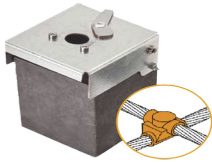

lunes, 01 de julio de 2024 , 23:09 PM.

Descripción del Producto

Molde De Grafito Horizontal Unin En Cruz Sobrepuesta De Cable 20 Awg Pasante Con Cable 20 Awg Terminal AT-W20/W20/XS

Soluciones Integrales En Tecnología Global Office S.A. DE C.V.