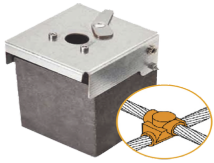

## Descripción del Producto

**Molde de grafito horizontal unión en cruz sobrepuesta de cable 2/0 AWG pasante con cable 2/0 AWG terminal. AT-W20/W20/XS**

Soluciones Integrales En Tecnología Global Office S.A. DE C.V.