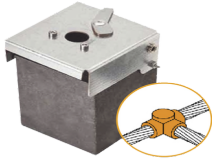

martes, 26 de noviembre de 2024 , 20:29 PM.

Descripción del Producto

Molde de grafito horizontal unión en T horizontal de cable 2/0 AWG pasante con cable 2/0 AWG terminal AT-W20/W20/TH

Soluciones Integrales En Tecnología Global Office S.A. DE C.V.