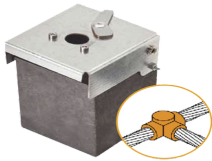

lunes, 01 de julio de 2024 , 23:36 PM.

Descripción del Producto

Molde De Grafito Horizontal Unin En T Horizontal De Cable 20 Awg Pasante Con Cable 20 Awg Terminal AT-W20/W20/TH

Soluciones Integrales En Tecnología Global Office S.A. DE C.V.