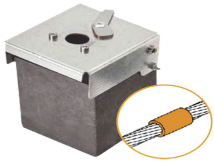

martes, 26 de noviembre de 2024 , 23:35 PM.

Descripción del Producto

Molde de grafito vertical unión lineal de cable 2/0 AWG pasante con cable 2/0 AWG terminal AT-W20/W20/LV

Soluciones Integrales En Tecnología Global Office S.A. DE C.V.