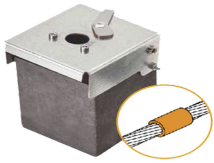

martes, 02 de julio de 2024 , 22:18 PM.

Descripción del Producto

Molde De Grafito Vertical Unin Lineal De Cable 20 Awg Pasante Con Cable 20 Awg Terminal AT-W20/W20/LV

Soluciones Integrales En Tecnología Global Office S.A. DE C.V.