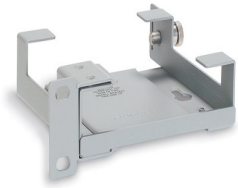

jueves, 28 de noviembre de 2024 , 04:41 AM.

Descripción del Producto

MONTAJE PARA RACK Y/O PARED DE 1 UNIDAD PARA CONVERTIDOR DE MEDIOS AT-TRAY1

Soluciones Integrales En Tecnología Global Office S.A. DE C.V.