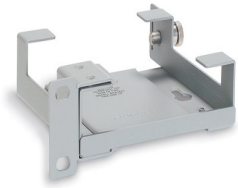

miércoles, 13 de noviembre de 2024 , 23:17 PM.

Descripción del Producto

MONTAJE PARA RACK Y/O PARED DE 1 UNIDAD PARA CONVERTIDOR DE MEDIOS AT-TRAY1

Soluciones Integrales En Tecnología Global Office S.A. DE C.V.