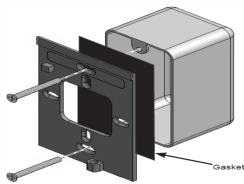

### **BOSCH AARASER10IP65 - CASQUILLO PARA LECTUS SECURE 1000 ARA-SER10-IP65**

Soluciones Integrales En Tecnología Global Office S.A. DE C.V.

No imprima este correo a menos que sea necesario, léalo desde su computadora. Si todas las comunidades actúan de forma combinada, la ciudad estará limpia.